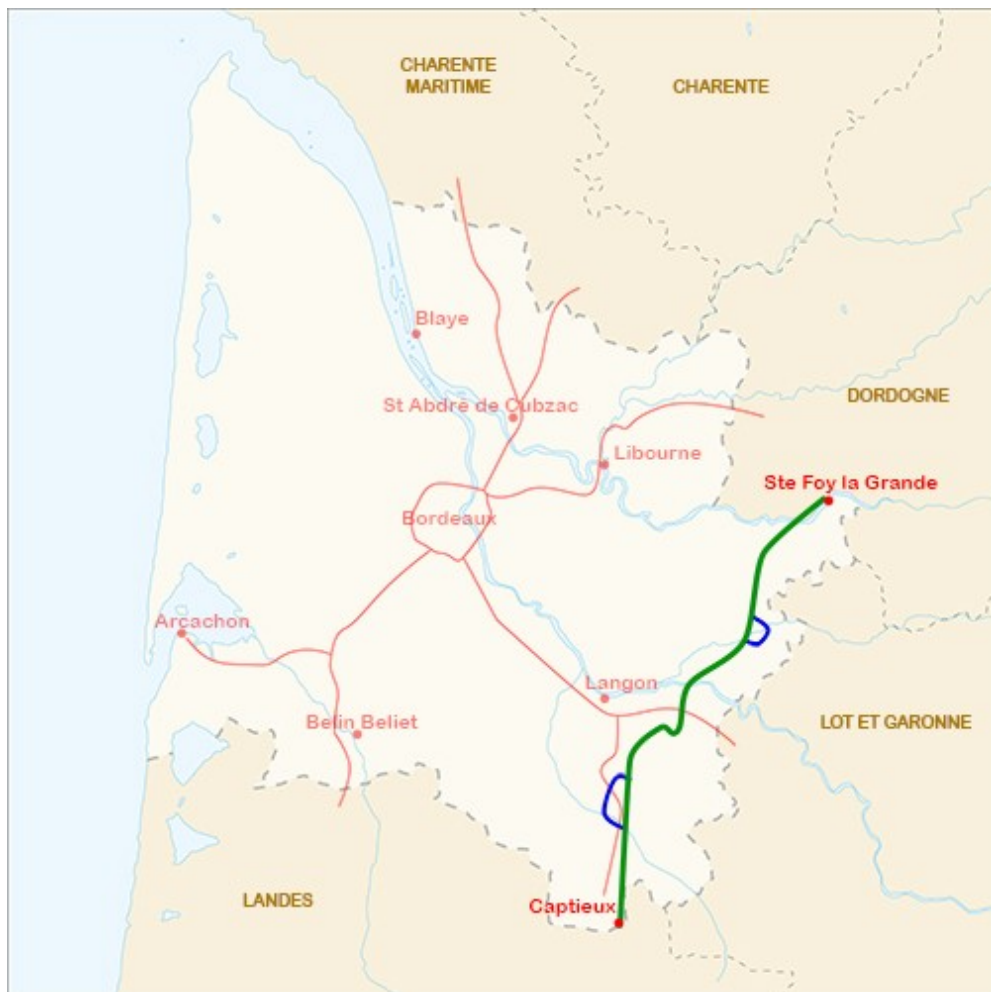

Cliquez sur les boutons pour avoir l'itinéraire détaillé dans Open Runner

La cartographie de la voie principale provient du portail

*Voie de Vézelay*

**Voie principale : De Sainte-Foix-la-Grande à Captieux**

**Boucle N°1 : Monségur**

**Boucle N°2 : Bernos-Beaulac**