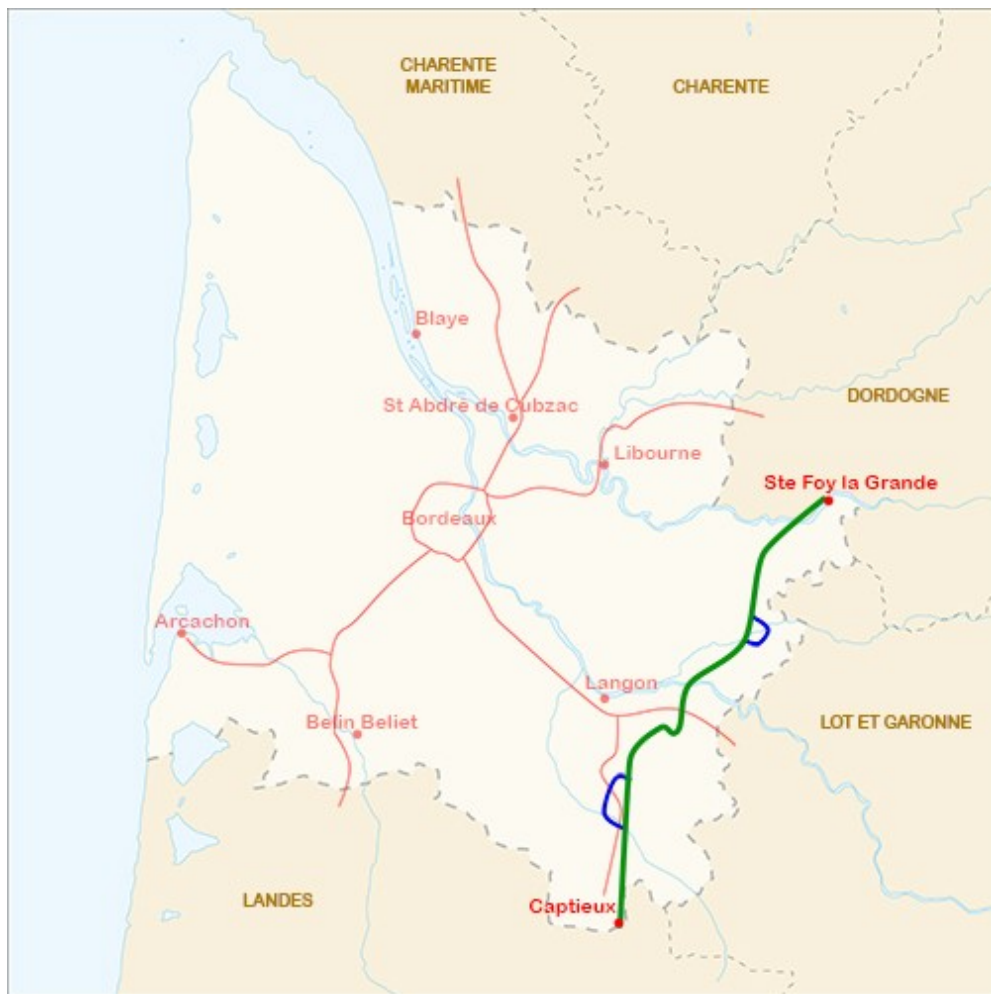

Cliquez sur les boutons pour avoir l'itinéraire détaillé dans Open Runner

La cartographie de la voie principale provient du portail

*Voie de Vézelay*

**Voie principale : De Sainte-Foix-la-Grande à Captieux**

**Boucle N°1 : Monségur**

**Boucle N°2 : Bernos-Beaulac**